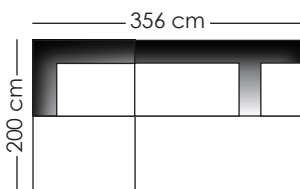

N°	106	107	108	109
	206 x 56 x 40	231 x 56 x 40	221 x 56 x 40	246 x 56 x 40

100 cm

RUGLEUNING - RÜCKENLEHNE - DOSSIER - BACKREST
 ARMLEUNING - ARMLEHNE - ACCOUDOIR - ARMREST

RAMBLA® DESIGN BY ROEL VANDEBEEK

L 109 + L 359

L 356 + R 07

L 346 + L 08 + R 357

L 348 + R 66 + R 349

L 358 + R 08 + R 347

L 344 + R 345

L 08 + L 66 + R 357

L 348 + R 67 + R 07 + R 355