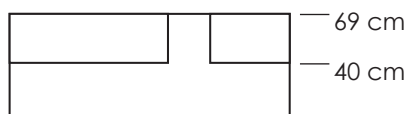

BESCHIKBARE ELEMENTEN

N° 342	N° 344	N° 346	N° 348	N° 352	N° 354
343	345	347	349	353	355
146 x 100 x 69	176 x 100 x 69	206 x 100 x 69	231 x 100 x 69	161 x 100 x 69	191 x 100 x 69

N° 356	N° 358	N° 66			
357	359	67	11	07	08
221 x 100 x 69	246 x 100 x 69	135 x 100 x 69	80 x 100 x 69	80 x 100 x 40	135 x 100 x 40

N°	106	107	108	109
	206 x 56 x 40	231 x 56 x 40	221 x 56 x 40	246 x 56 x 40

100 cm

RUGLEUNING - RÜCKENLEHNE - DOSSIER - BACKREST
 ARMLEUNING - ARMLEHNE - ACCOUDOIR - ARMREST

RAMBLA® DESIGN BY ROEL VANDEBEEK