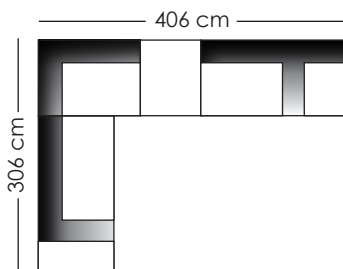

L 08 + L 66 + R 357

L 346 + L 66 + R07 + R 355