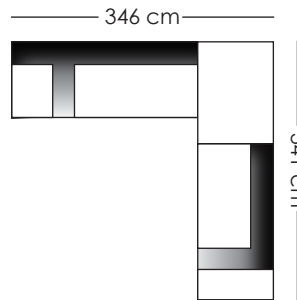

N°	106	107	108	109
	206 x 56 x 40	231 x 56 x 40	221 x 56 x 40	246 x 56 x 40

100 cm

RUGLEUNING - RÜCKENLEHNE - DOSSIER - BACKREST
 ARMLEUNING - ARMLEHNE - ACCOUDOIR - ARMREST

RAMBLA® DESIGN BY ROEL VANDEBEEK

L 109 + L 359

L 356 + R 07

L 346 + L 08 + R 357

L 348 + R 66 + R 349

L 358 + R 08 + R 347

L 344 + R 345

L 08 + L 66 + R 357

L 348 + R 67 + R 07 + R 355

L 354 + R 345

L 346 + L 66 + R07 + R 355

L 358 + L 11 + R 66 + R 355

L 356 + L 108 + R 347 + R 106