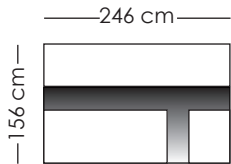

RAMBLA® DESIGN BY ROEL VANDEBEEK

Enkele voorstellen van combinatie mogelijkheden.
Einige Vorschläge von Kombinationsmöglichkeiten.
Quelques propositions des possibilités de combinaison.
Some proposals of different combination options.