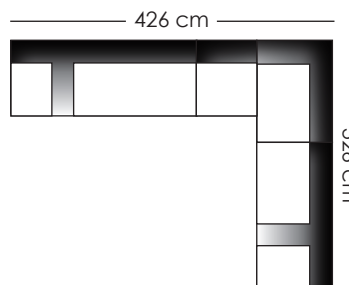

N°	106	107	108	109
	206 x 56 x 40	231 x 56 x 40	221 x 56 x 40	246 x 56 x 40

100 cm

RUGLEUNING - RÜCKENLEHNE - DOSSIER - BACKREST
 ARMLEUNING - ARMLEHNE - ACCOUDOIR - ARMREST

RAMBLA® DESIGN BY ROEL VANDEBEEK

L 109 + L 359

L 356 + R 07

L 346 + L 08 + R 357

L 348 + R 66 + R 349

L 358 + R 08 + R 347

L 344 + R 345

L 08 + L 66 + R 357

L 348 + R 67 + R 07 + R 355

L 354 + R 345

L 346 + L 66 + R07 + R 355

L 358 + L 11 + R 66 + R 355

L 356 + L 108 + R 347 + R 106