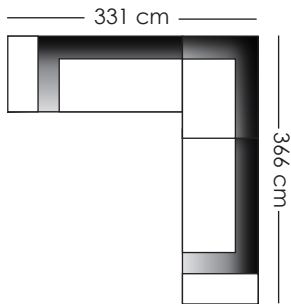

N°	106	107	108	109
	206 x 56 x 40	231 x 56 x 40	221 x 56 x 40	246 x 56 x 40

100 cm

RUGLEUNING - RÜCKENLEHNE - DOSSIER - BACKREST
 ARMLEUNING - ARMLEHNE - ACCOUDOIR - ARMREST

RAMBLA® DESIGN BY ROEL VANDEBEEK

L 109 + L 359

L 356 + R 07

L 346 + L 08 + R 357

L 348 + R 66 + R 349

L 358 + R 08 + R 347

L 344 + R 345

L 08 + L 66 + R 357

L 348 + R 67 + R 07 + R 355