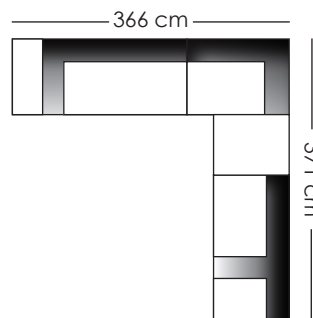

N°	106	107	108	109
	206 x 56 x 40	231 x 56 x 40	221 x 56 x 40	246 x 56 x 40

100 cm

RUGLEUNING - RÜCKENLEHNE - DOSSIER - BACKREST
 ARMLEUNING - ARMLEHNE - ACCOUDOIR - ARMREST

RAMBLA® DESIGN BY ROEL VANDEBEEK

L 109 + L 359

L 356 + R 07

L 346 + L 08 + R 357

L 348 + R 66 + R 349

L 358 + R 08 + R 347

L 344 + R 345

L 08 + L 66 + R 357

L 348 + R 67 + R 07 + R 355