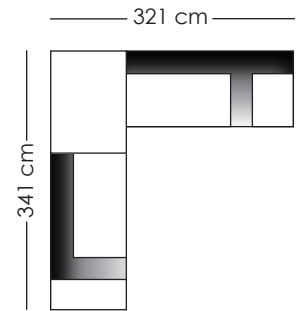

L 346 + L 08 + R 357