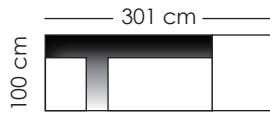

RAMBLA® DESIGN BY ROEL VANDEBEEK

Enkele voorstellen van combinatie mogelijkheden.
Einige Vorschläge von Kombinationsmöglichkeiten.
Quelques propositions des possibilités de combinaison.
Some proposals of different combination options.

L 346 + L 66 + R07 + R 355

L 356 + L 108 + R 347 + R 106